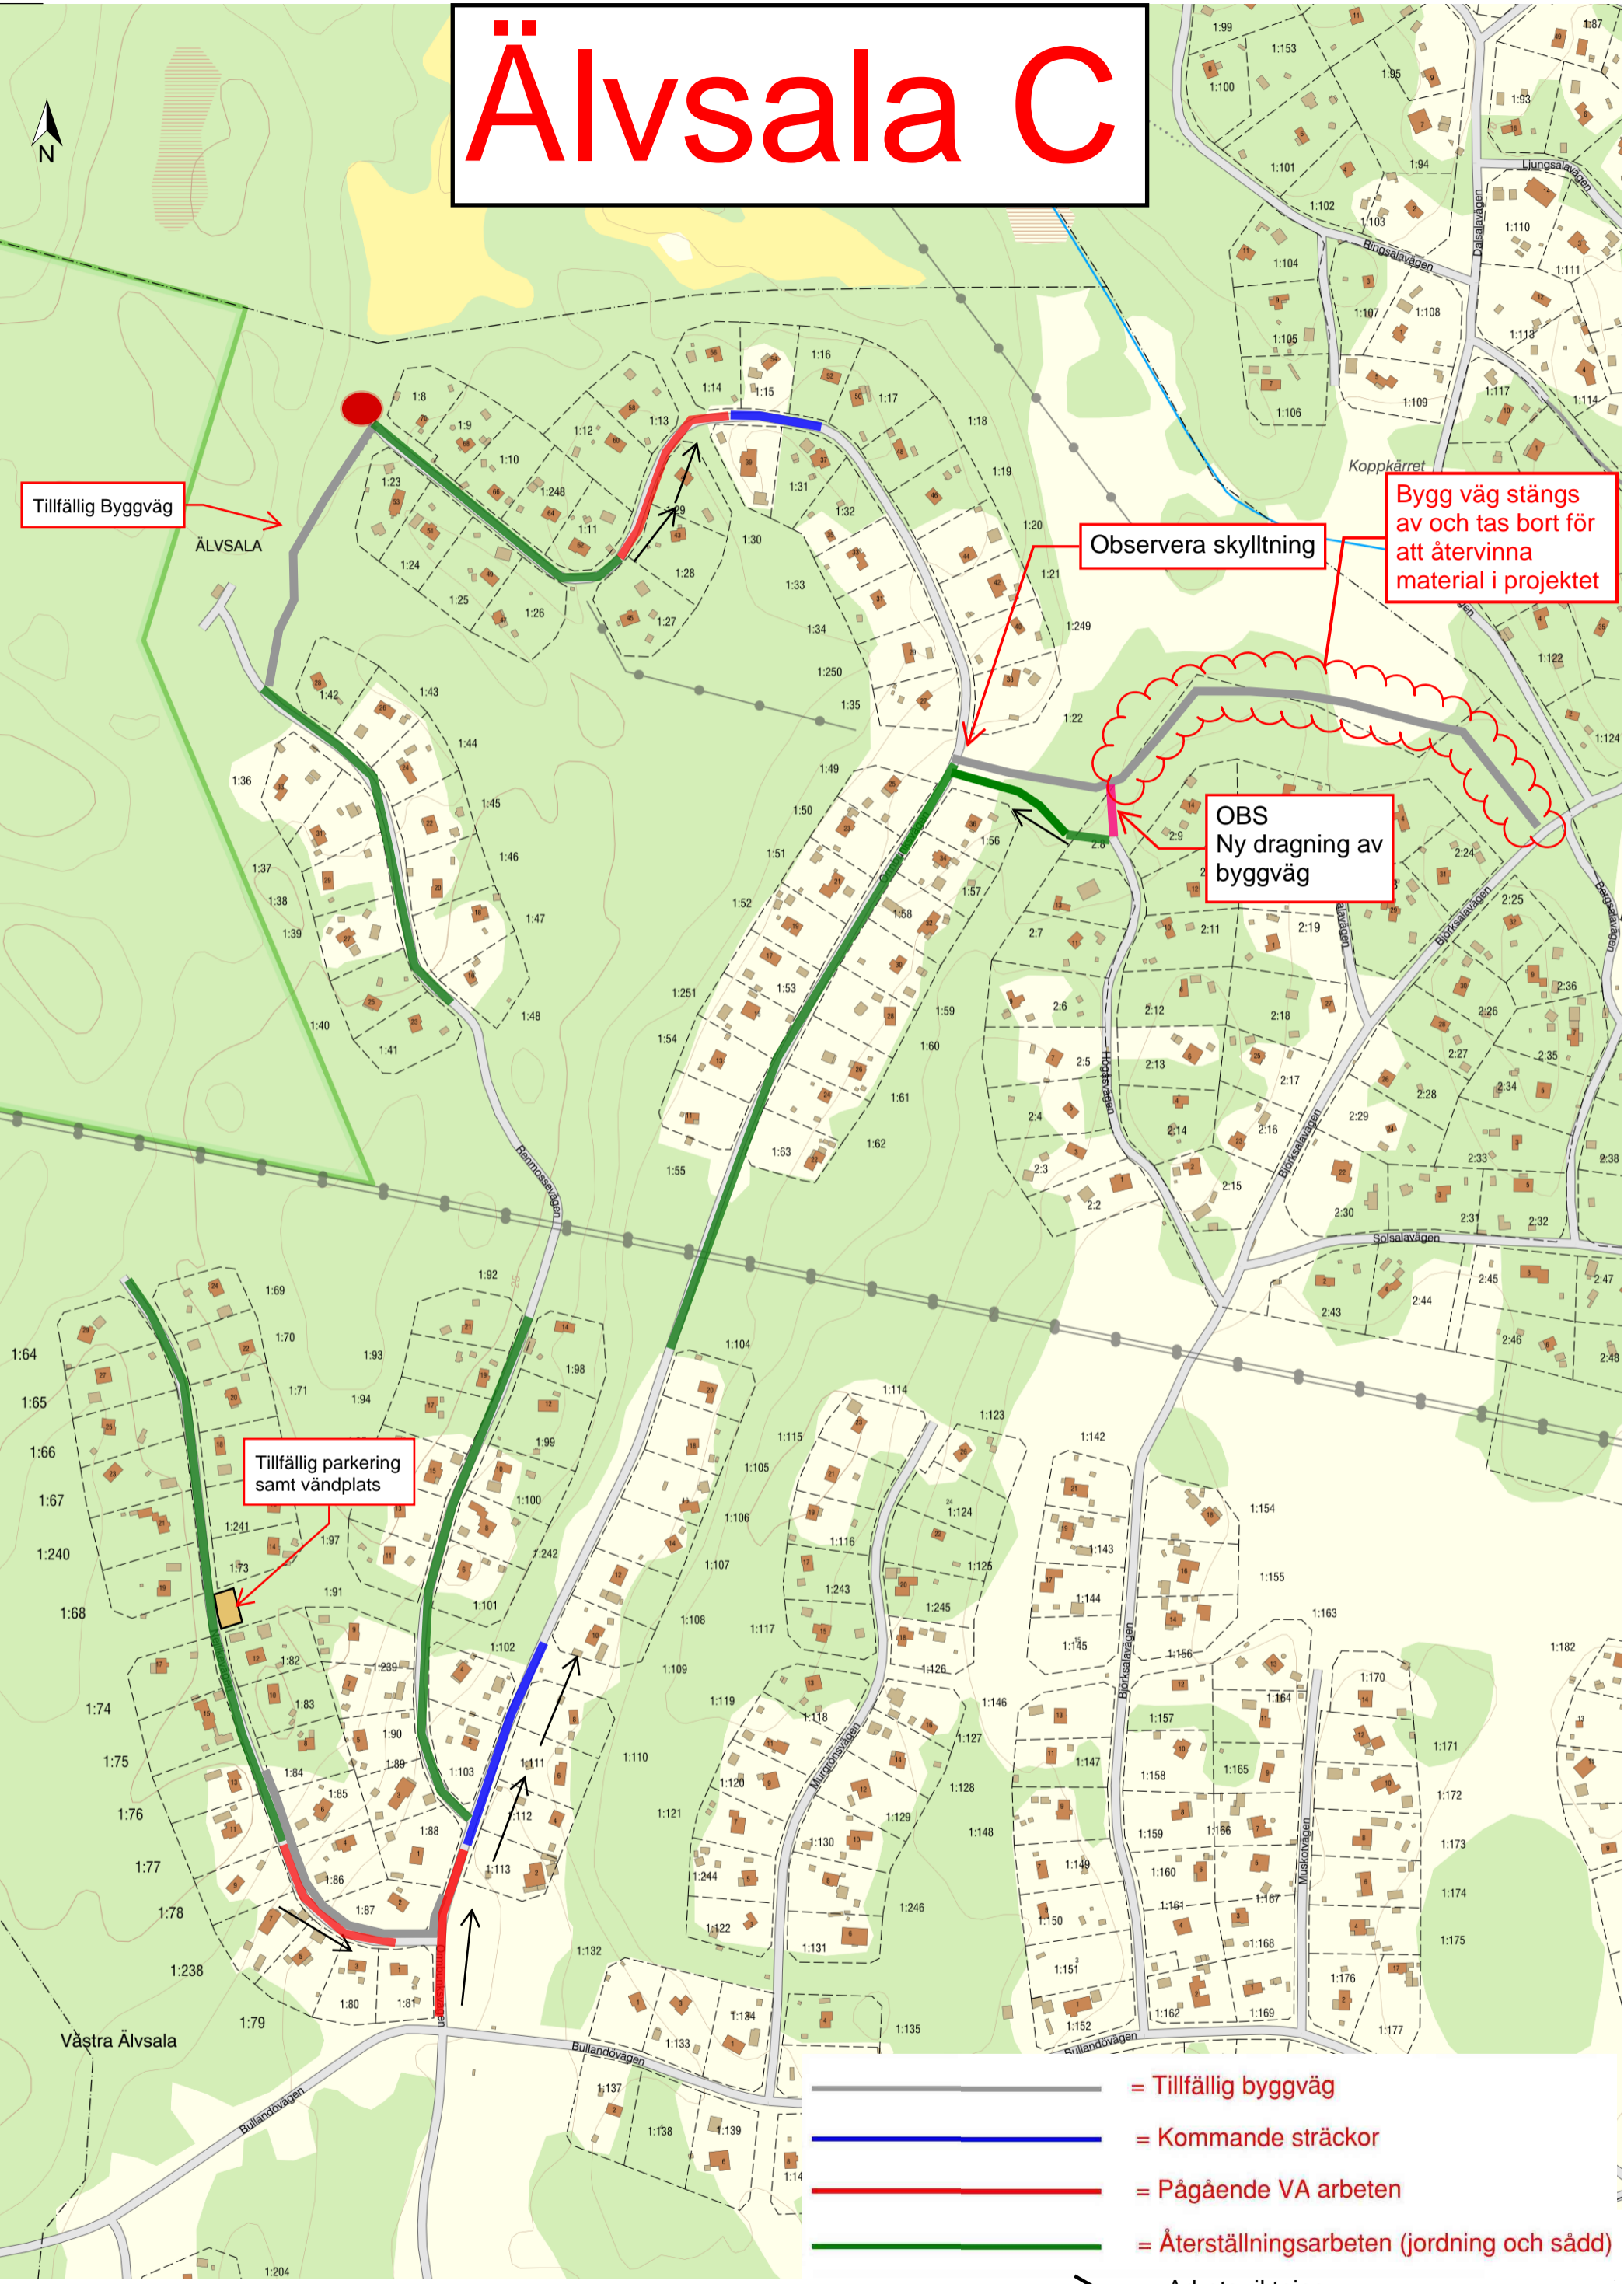

Älvsala C

Tillfällig Byggväg

ÄLVSALA

Observera skyltning

Bygg väg stängs av och tas bort för att återvinna material i projektet

OBS
Ny dragnig av byggväg

Tillfällig parkering samt vändplats

Västra Älvsala

-  = Tillfällig byggväg
-  = Kommande sträckor
-  = Pågående VA arbeten
-  = Återställningsarbeten (jordning och sådd)
-  = Arbets riktning