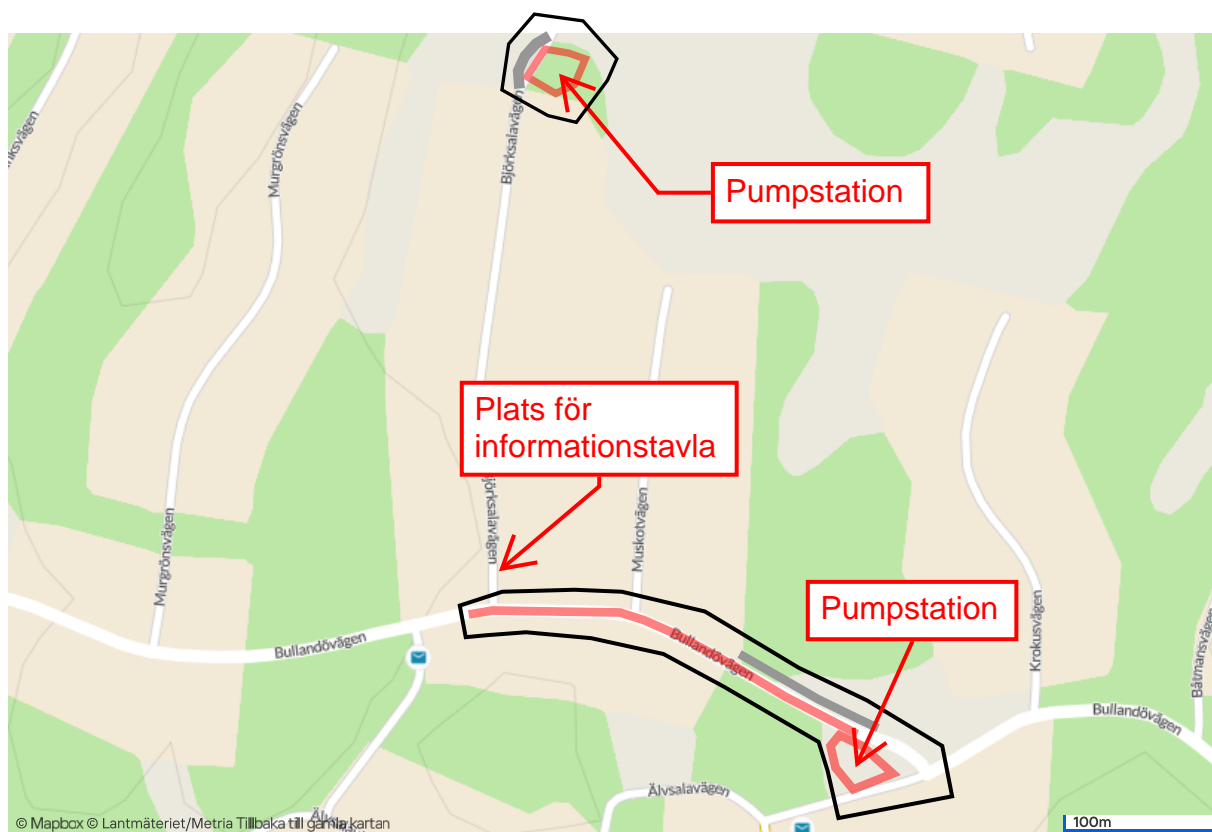

Karta över arbeten som pågår i del Älvsala D

-  = Tillfällig byggväg
-  = Kommande sträckor
-  = Pågående VA arbeten
-  = Återställningsarbeten (jordning och sådd)
-  = Områdesgräns Del av Älvsala D