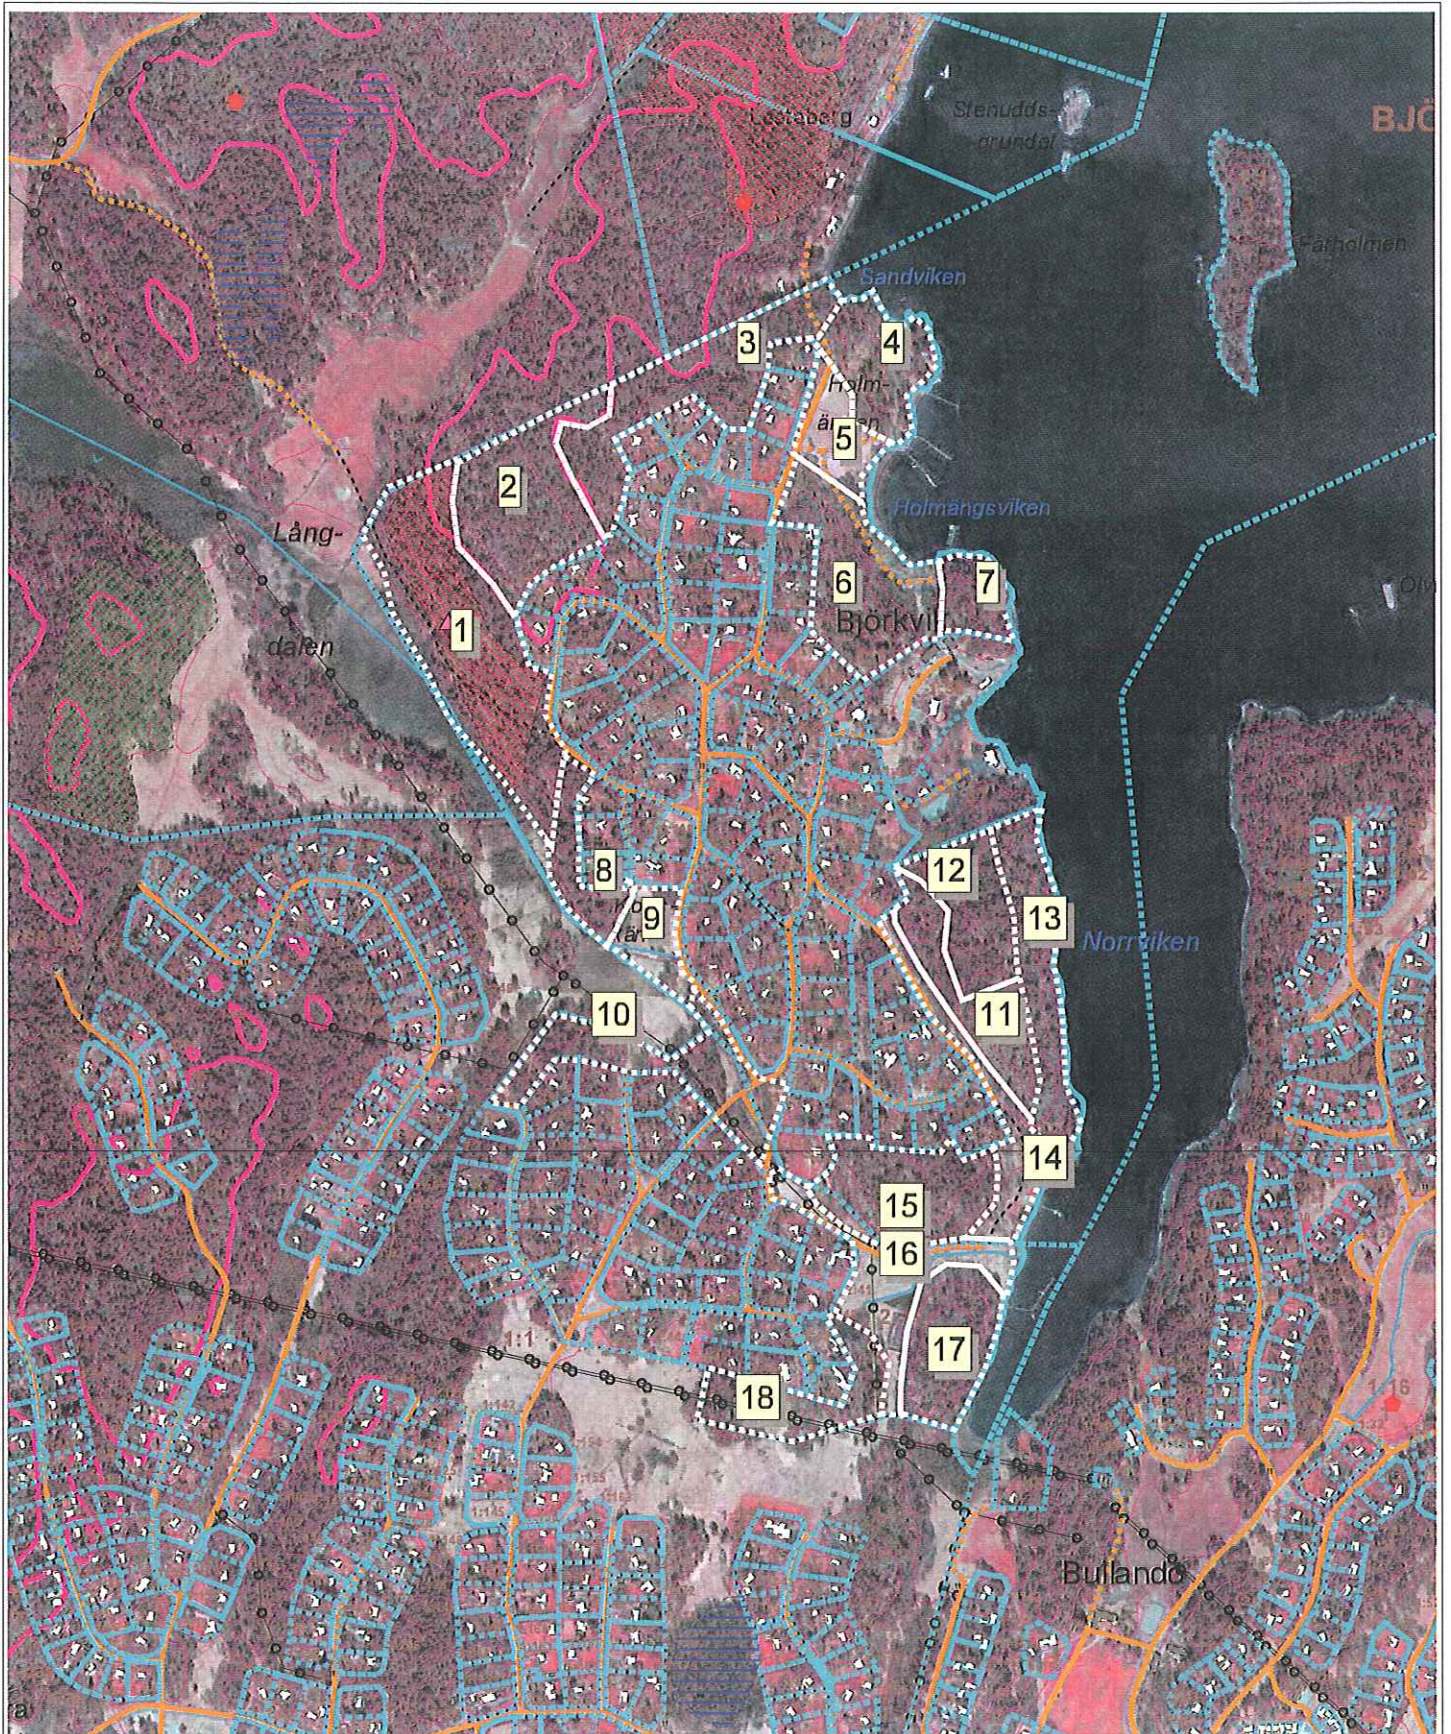

# Skogskarta över Björkvik 1:1 och Älvsala 2:1

0 100 200 300 400 500 Meters

1:10000